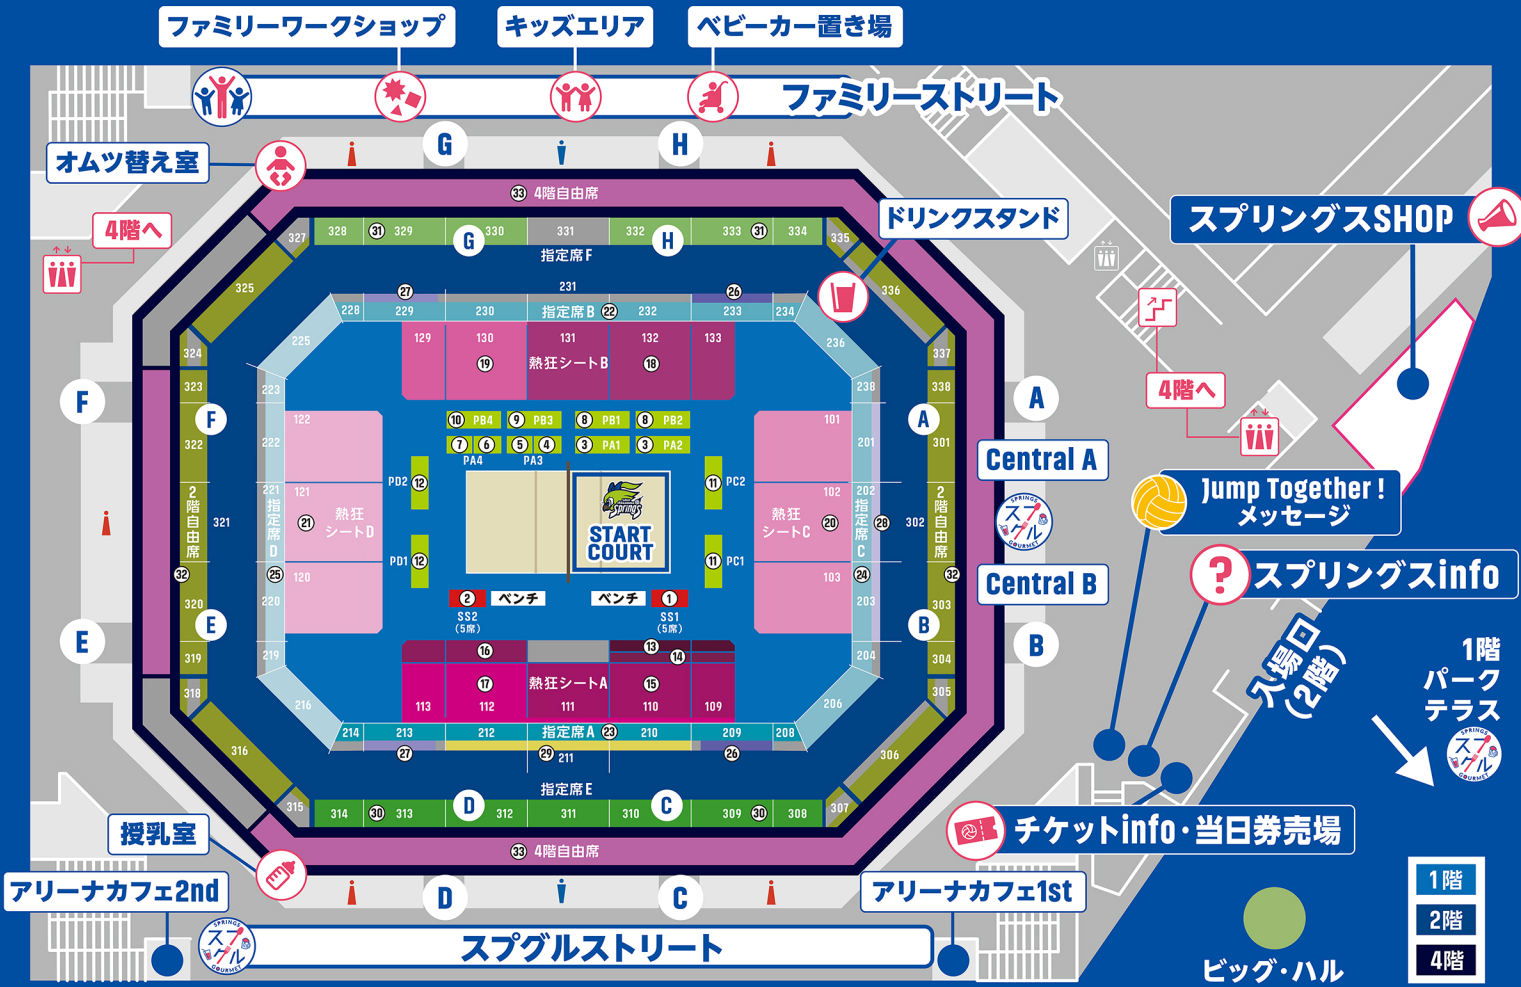

ARENA MAP

Jump Together!

SAGA ↔ Isamitsu Springs.

- | | | |
|------------------------|-------------------------------|-----------------|
| 1 スーパーシート (SS1) | 12 プレミアムシートD (PD1・PD2) | 23 指定席B |
| 2 スーパーシート (SS2) | 13 熱狂シートA (109・110ブロック、1列目) | 24 指定席C |
| 3 プレミアムシートA (PA1・PA2) | 14 熱狂シートA (109・110ブロック、2列目) | 25 指定席D |
| 4 プレミアムシートA (PA3) | 15 熱狂シートA (109・111ブロック、3列目以降) | 26 フォトグラファーシートA |
| 5 プレミアムシートA (PA3) | 16 熱狂シートA (112・113ブロック、1・2列目) | 27 フォトグラファーシートB |
| 6 プレミアムシートA (PA4) | 17 熱狂シートA (112・113ブロック、3列目以降) | 28 フォトグラファーシートC |
| 7 プレミアムシートA (PA4) | 18 熱狂シートB (131-133ブロック) | 29 車椅子エリア |
| 8 プレミアムシートB (PB1・PB2) | 19 熱狂シートB (129・130ブロック) | 30 指定席E |
| 9 プレミアムシートB (PB3) | 20 熱狂シートC | 31 指定席F |
| 10 プレミアムシートB (PB4) | 21 熱狂シートD | 32 2階自由席 |
| 11 プレミアムシートC (PC1・PC2) | 22 指定席A | 33 4階自由席 |

- 1階
- 2階
- 4階