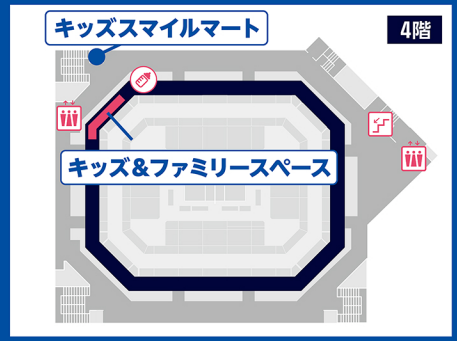

ARENA MAP

Jump Together!

SAGA ↔ Isamitsu Springs.

- | | | |
|------------------------|-------------------------------|-----------------|
| 1 スーパーシート (SS1) | 12 プレミアムシートD (PD1・PD2) | 23 指定席B |
| 2 スーパーシート (SS2) | 13 熱狂シートA (109・110ブロック、1列目) | 24 指定席C |
| 3 プレミアムシートA (PA1・PA2) | 14 熱狂シートA (109・110ブロック、2列目) | 25 指定席D |
| 4 プレミアムシートA (PA3) | 15 熱狂シートA (109・111ブロック、3列目以降) | 26 フォトグラファーシートA |
| 5 プレミアムシートA (PA3) | 16 熱狂シートA (112・113ブロック、1・2列目) | 27 フォトグラファーシートB |
| 6 プレミアムシートA (PA4) | 17 熱狂シートA (112・113ブロック、3列目以降) | 28 フォトグラファーシートC |
| 7 プレミアムシートA (PA4) | 18 熱狂シートB (131-133ブロック) | 29 車椅子エリア |
| 8 プレミアムシートB (PB1・PB2) | 19 熱狂シートB (129・130ブロック) | 30 指定席E |
| 9 プレミアムシートB (PB3) | 20 熱狂シートC | 31 指定席F |
| 10 プレミアムシートB (PB4) | 21 熱狂シートD | 32 2階自由席 |
| 11 プレミアムシートC (PC1・PC2) | 22 指定席A | 33 4階自由席 |

- 1階
- 2階
- 4階